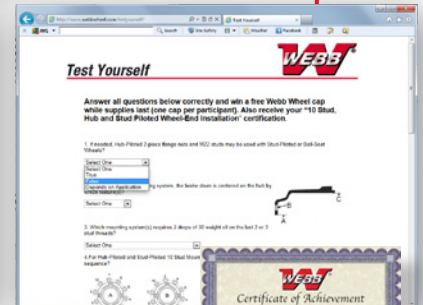

CERTIFIQUESE. Haga las pruebas en línea después de ver los materiales de capacitación en videos y archivos pdf para obtener la certificación en la "selección adecuada del tambor de freno" y en la "instalación correcta del tambor de freno". Al completarlo exitosamente, usted recibirá un certificado de Webb Wheel Products. Puede tener acceso a todos los videos, la prueba y nuestro intercambio extensivo de números de parte en el sitio web sin necesidad de iniciar sesión.

www.webbwheel.com

¡Contacta a tu proveedor local de Webb Wheel para que te capacite y así puedas reducir los costos de operación!