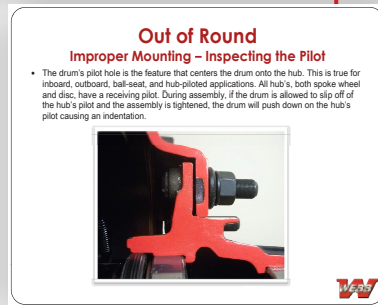

Intercambio competitivo de números de parte

**VIDEOS DE CAPACITACIÓN.** El nuevo video "Selección adecuada del tambor de freno" le ayuda a encontrar la solución correcta a su aplicación para ayudarle a controlar los costos y operar con la máxima eficiencia de frenado. Dos videos sobre "cómo hacer" se centran en la correcta instalación del piloto de la maza (FN) y birlo (BSN). Notará la importancia de la instalación correcta al ver el video llamado "Las consecuencias de la instalación incorrecta". Los videos de capacitación de Webb están disponibles en inglés, español y francés. También puede encontrar estos videos en YouTube. Si los videos en línea son un inconveniente, nosotros proporcionaremos copias para usted.