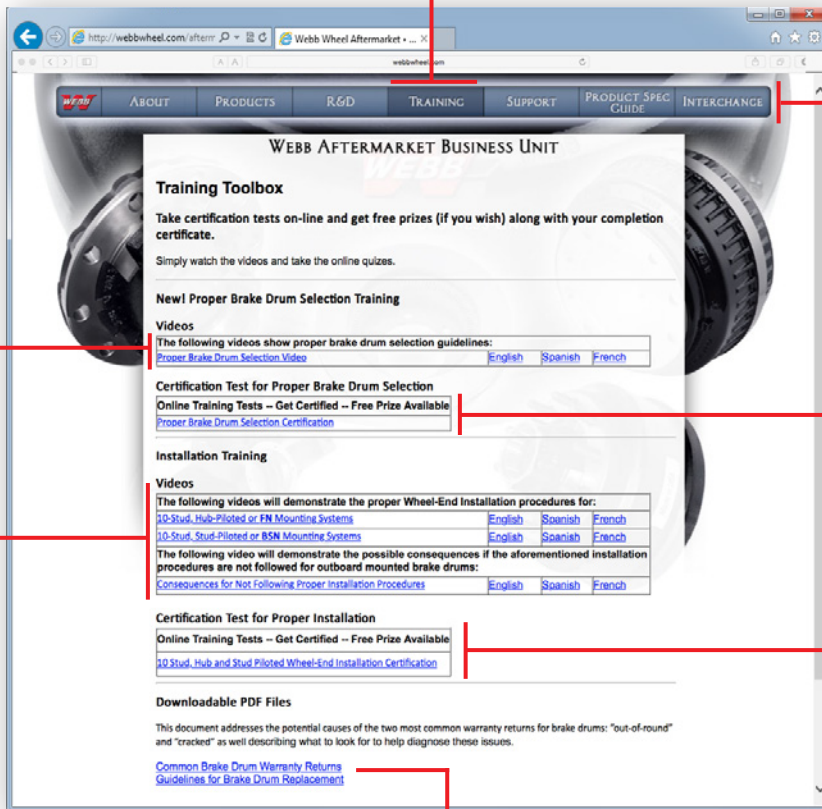

¡Reduzca sus costos de mantenimiento hoy! Visite nuestro sitio web de capacitación, o escanee el código QR en la parte inferior derecha para certificarse. Enviaremos una muestra de nuestro agradecimiento cuando complete el curso.

[www.webbwheel.com](http://www.webbwheel.com)

¡Contacta a tu proveedor local de Webb Wheel para que te capacite y así puedas reducir los costos de operación!

Escanea este código QR para recibir certificación en la selección de tambores de freno y en la instalación de la masa de camión. Mandaremos una muestra de nuestro agradecimiento.

Intercambio competitivo de números de parte

**VIDEOS DE CAPACITACIÓN.** El nuevo video "Selección adecuada del tambor de freno" le ayuda a encontrar la solución correcta a su aplicación para ayudarle a controlar los costos y operar con la máxima eficiencia de frenado. Dos videos sobre "cómo hacer" se centran en la correcta instalación del piloto de la maza (FN) y birlo (BSN). Notará la importancia de la instalación correcta al ver el video llamado "Las consecuencias de la instalación incorrecta". Los videos de capacitación de Webb están disponibles en inglés, español y francés. También puede encontrar estos videos en YouTube. Si los videos en línea son un inconveniente, nosotros proporcionaremos copias para usted.